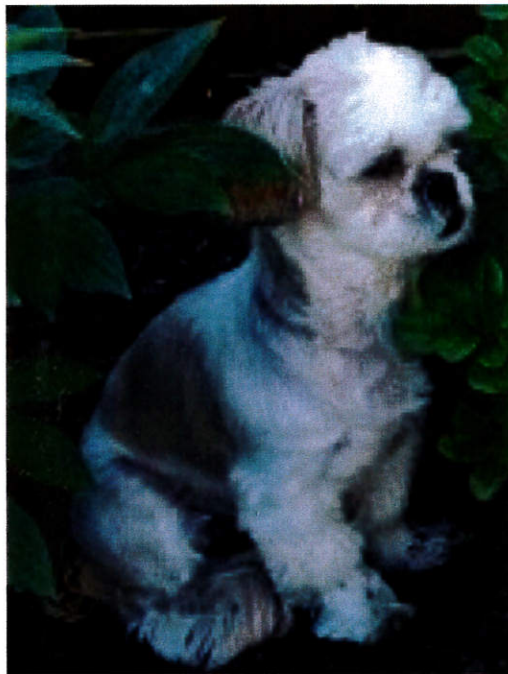

PSÍ DETEKTIV.CZ

ZTRATILA SE FENA

LADY (11 LET) ZTRACENA 11.06.2018

PLEMENO: SHIH-TZU
BARVA: BÍLO BÉŽOVÁ
POHLAVÍ: SAMICE

VELIKOST: MALÁ - DO 9KG
MÍSTO ZTRÁTY:
, 373 84 BRANIŠOV-TŘEBÍN

Odměna: ANO

MÁTE-LI JAKÉKOLIV INFORMACE PROSÍM KONTAKTUJTE MAJITELE